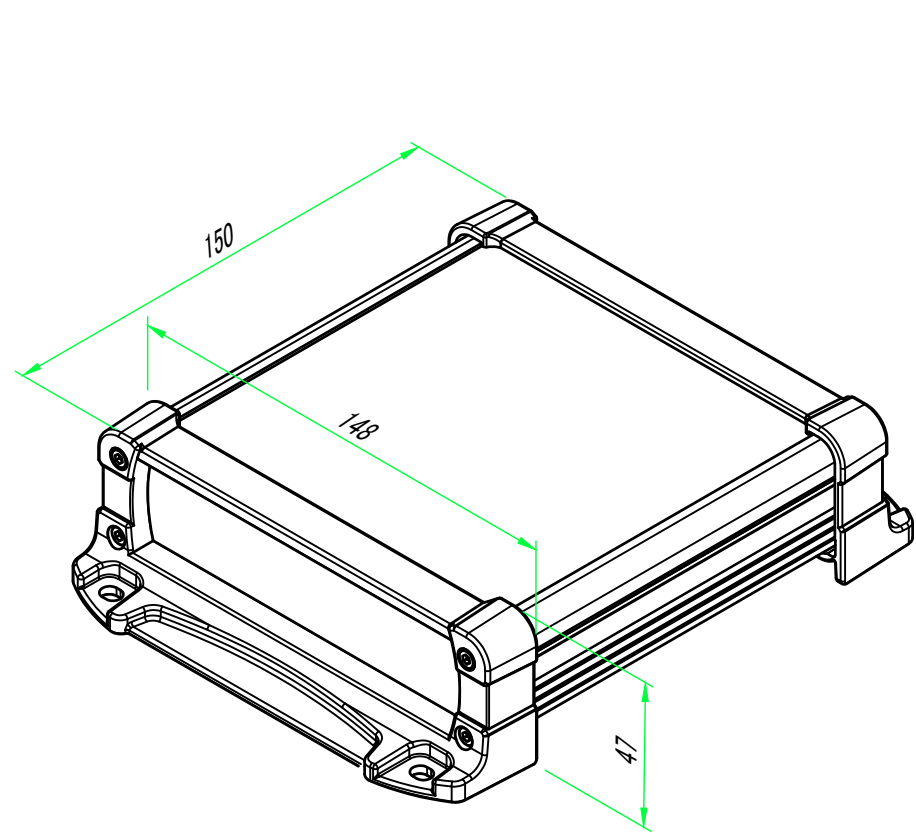

構成内容 / Components				
No.	名称 / Part name	数量 / Pcs	材質 / Material	色・表面処理 / Color・Finish
1	パネル / Panel	2	アルミ板 / Aluminium A1100 t=1.5	シルバーアルマイト, ブラックアルマイト / Silver, Black Anodized
2	上カバー / Top cover	1	アルミ押出材 / Extruded aluminium A6063S-T5	シルバーアルマイト, ブラックアルマイト / Silver, Black Anodized
3	下カバー / Bottom cover	1	アルミ押出材 / Extruded aluminium A6063S-T5	シルバーアルマイト, ブラックアルマイト / Silver, Black Anodized
4	フランジフレーム / Flanged frame	2	PC+ABS樹脂 / Polycarbonate-ABS UL94V-0	塗装無: ブラック, グレー / Black, Gray 塗装付: ネイビー / Navy
5	取付ビス(M3×10 六角穴付) / Screw	8	ステンレス / Stainless steel	無処理 / Unfinished

色仕様(型番末尾□□) / Color type (End of product number□□)		
記号 / Code	上下カバー / Cover	フレーム / Flanged frame
SB	シルバー / Silver	ブラック / Black
SG	シルバー / Silver	グレー / Gray
SN	シルバー / Silver	ネイビー / Navy
BB	ブラック / Black	ブラック / Black
BG	ブラック / Black	グレー / Gray
BN	ブラック / Black	ネイビー / Navy