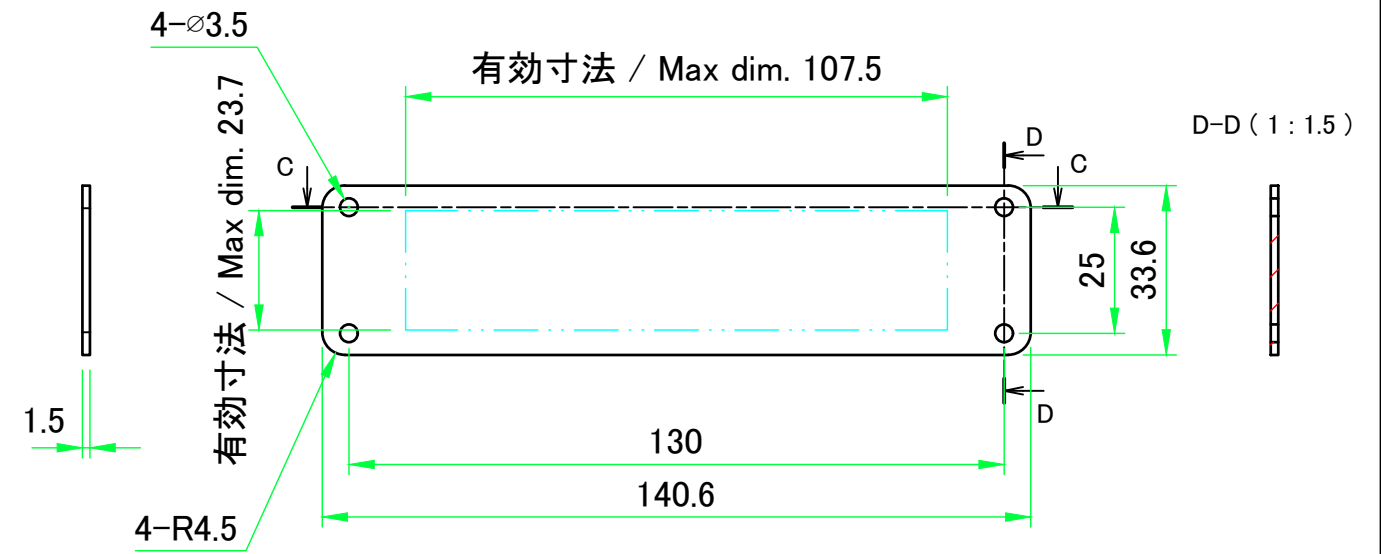

株式会社タカチ電機工業 TAKACHI ELECTRONICS ENCLOSURE CO., LTD.		品名/Title 上カバー TOP COVER	尺度/Scale 1 : 2
承認/Approved	検図/Checked	製図/Created	
	大江	岡本	作成日/Date 2017/03/17
			3 / 5

A-A (1:1.5)

C-C (1:1.5)

株式会社タカチ電機工業 TAKACHI ELECTRONICS ENCLOSURE CO., LTD.			品名/Title パネル PANEL	尺度/Scale 1:1.5
承認/Approved	検図/Checked	製図/Created	型番/Product number W140 - H35	
	岡本	大江	作成日/Date 2017/03/22	5 / 5