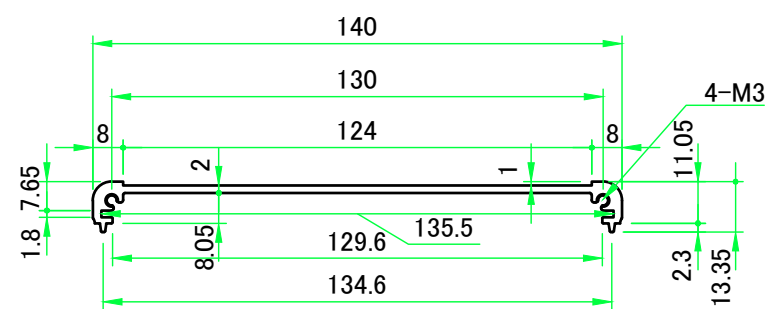

B-B (1:2.5)

C-C (1:2.5)

4-M3 六角穴付ボルト
4-M3 Countersunk hole

A-A (1:2.5)

株式会社タカチ電機工業 TAKACHI ELECTRONICS ENCLOSURE CO., LTD.		品名/Title フランジ足付アルミケース アルミパネルタイプ FLANGED ALUMINIUM PANEL CASE	尺度/Scale 1:2.5
承認/Approved	検図/Checked	製図/Created	
	大江	岡本	作成日/Date 2019/03/05
			2 / 5

株式会社タカチ電機工業 TAKACHI ELECTRONICS ENCLOSURE CO., LTD.		品名/Title 上カバー TOP COVER	尺度/Scale 1 : 2
承認/Approved	検図/Checked	製図/Created	
	大江	岡本	作成日/Date 2017/03/17
			3 / 5

A-A (1:1.5)

C-C (1:1.5)

株式会社タカチ電機工業 TAKACHI ELECTRONICS ENCLOSURE CO., LTD.			品名/Title パネル PANEL	尺度/Scale 1:1.5
承認/Approved	検図/Checked	製図/Created	型番/Product number W140 - H35	
	岡本	大江	作成日/Date 2017/03/22	5 / 5