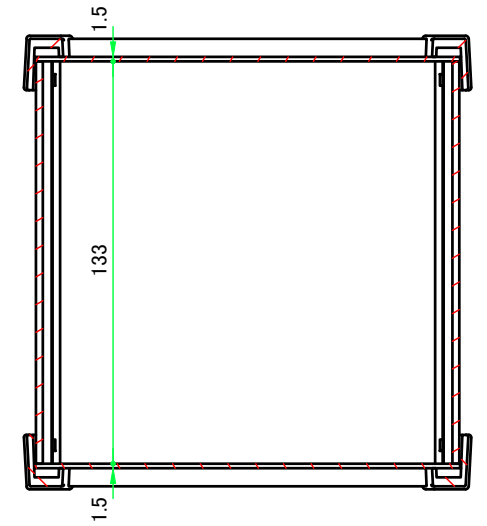

C-C (1:2.5)