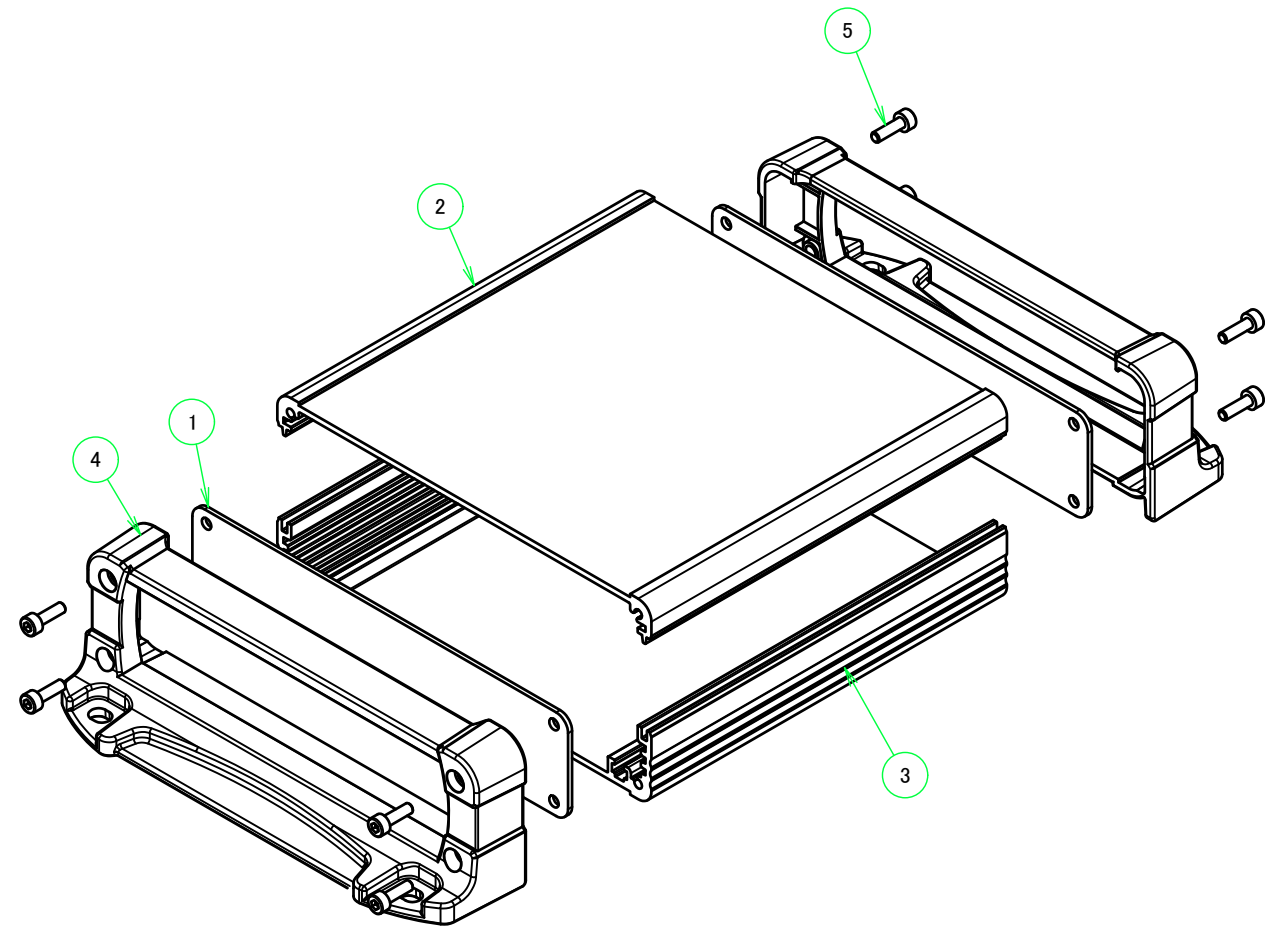

構成内容 / Components				
No.	名称 / Part name	数量 / Pcs	材質 / Material	色・表面処理 / Color・Finish
1	パネル / Panel	2	アルミ板 / Aluminium A1100 t=1.5	シルバーアルマイト, ブラックアルマイト / Silver, Black Anodized
2	上カバー / Top cover	1	アルミ押出材 / Extruded aluminium A6063S-T5	シルバーアルマイト, ブラックアルマイト / Silver, Black Anodized
3	下カバー / Bottom cover	1	アルミ押出材 / Extruded aluminium A6063S-T5	シルバーアルマイト, ブラックアルマイト / Silver, Black Anodized
4	フランジフレーム / Flanged frame	2	PC+ABS樹脂 / Polycarbonate-ABS UL94V-0	塗装無: ブラック, グレー / Black, Gray 塗装付: ネイビー / Navy
5	取付ビス(M3×10 六角穴付) / Screw	8	ステンレス / Stainless steel	無処理 / Unfinished

色仕様(型番末尾□□) / Color type (End of product number□□)		
記号 / Code	上下カバー / Cover	フレーム / Flanged frame
SB	シルバー / Silver	ブラック / Black
SG	シルバー / Silver	グレー / Gray
SN	シルバー / Silver	ネイビー / Navy
BB	ブラック / Black	ブラック / Black
BG	ブラック / Black	グレー / Gray
BN	ブラック / Black	ネイビー / Navy