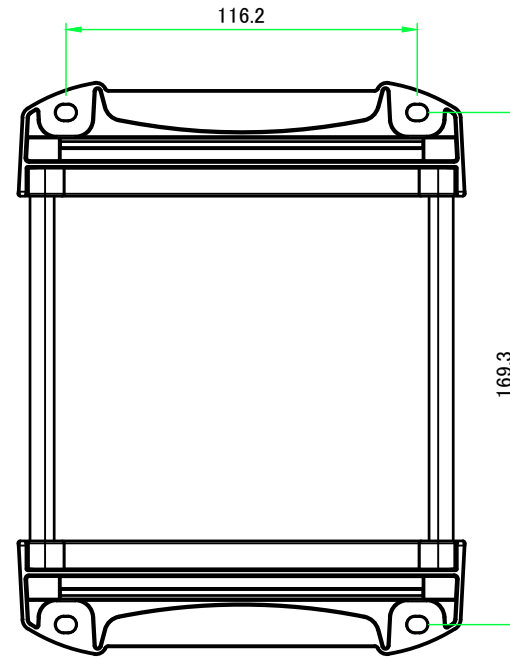

4-M3 六角穴付ボルト
4-M3 Countersunk hole

株式会社タカチ電機工業 TAKACHI ELECTRONICS ENCLOSURE CO., LTD.		品名/Title フランジ足付アルミケース アルミパネルタイプ FLANGED ALUMINIUM PANEL CASE	尺度/Scale 1:2.5	
承認/Approved	検図/Checked	製図/Created		型番/Product number EXPF15-5-15□□
	大江	岡本	作成日/Date 2019/03/05	
			2 / 5