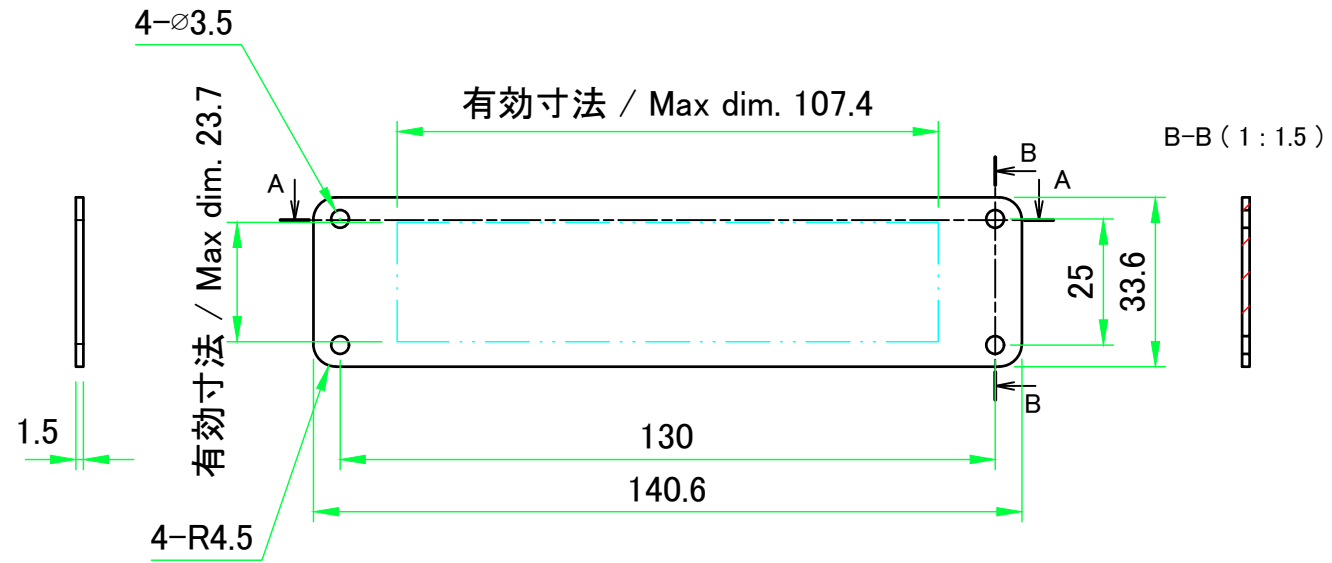

株式会社タカチ電機工業 TAKACHI ELECTRONICS ENCLOSURE CO., LTD.		品名/Title 上カバー TOP COVER	尺度/Scale 1 : 2
承認/Approved	検図/Checked	製図/Created	
	大江	岡本	作成日/Date 2017/03/17
			3 / 5

A-A (1:1.5)

C-C (1:1.5)

株式会社タカチ電機工業 TAKACHI ELECTRONICS ENCLOSURE CO., LTD.			品名/Title パネル PANEL	尺度/Scale 1:1.5
承認/Approved	検図/Checked	製図/Created	型番/Product number W140 - H35	
	岡本	大江	作成日/Date 2017/03/22	5 / 5