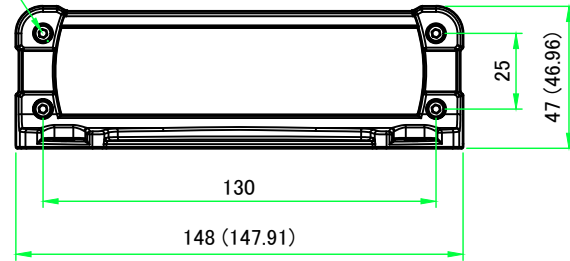

B-B (1:2.5)

C-C (1:2.5)

4-M3 六角穴付ボルト
4-M3 Countersunk hole

A-A (1:2.5)

株式会社タカチ電機工業 TAKACHI ELECTRONICS ENCLOSURE CO., LTD.		品名/Title フランジ足付アルミケース アルミパネルタイプ FLANGED ALUMINIUM PANEL CASE	尺度/Scale 1:2.5
承認/Approved	検図/Checked	製図/Created	
	大江	岡本	作成日/Date 2019/03/05
			2 / 5

株式会社タカチ電機工業 TAKACHI ELECTRONICS ENCLOSURE CO., LTD.		品名/Title 上カバー TOP COVER	尺度/Scale 1 : 2
承認/Approved	検図/Checked	製図/Created	
	大江	岡本	作成日/Date 2017/03/17
			3 / 5

A-A (1:1.5)

C-C (1:1.5)

株式会社タカチ電機工業 TAKACHI ELECTRONICS ENCLOSURE CO., LTD.			品名/Title パネル PANEL	尺度/Scale 1:1.5
承認/Approved	検図/Checked	製図/Created	型番/Product number W140 - H35	
	岡本	大江	作成日/Date 2017/03/22	5 / 5