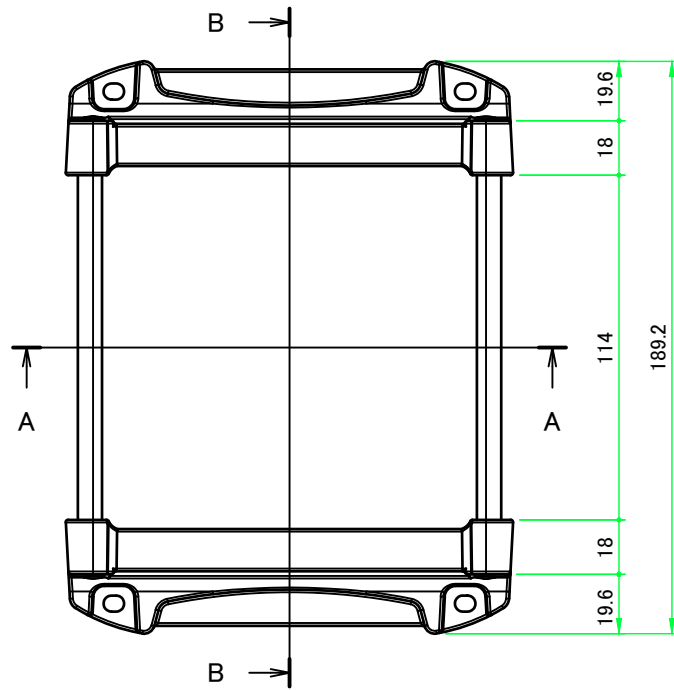

4-M3 六角穴付ボルト
4-M3 Countersunk hole

株式会社タカチ電機工業 TAKACHI ELECTRONICS ENCLOSURE CO., LTD.		品名/Title フランジ足付アルミケース アルミパネルタイプ FLANGED ALUMINIUM PANEL CASE	尺度/Scale 1:2.5	
承認/Approved	検図/Checked	製図/Created		型番/Product number EXPF15-5-15□□
	大江	岡本	作成日/Date 2019/03/05	
			2 / 5