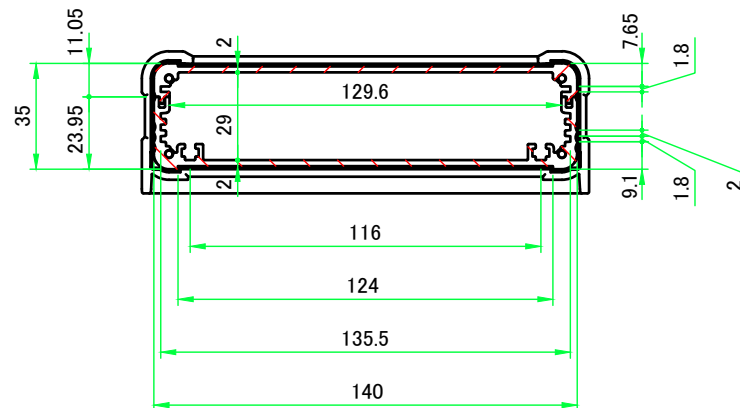

B-B (1:2.5)

C-C (1:2.5)

4-M3 六角穴付ボルト
4-M3 Countersunk hole

A-A (1:2.5)

株式会社タカチ電機工業 TAKACHI ELECTRONICS ENCLOSURE CO., LTD.		品名/Title フランジ足付アルミケース アルミパネルタイプ FLANGED ALUMINIUM PANEL CASE	尺度/Scale 1:2.5
承認/Approved	検図/Checked	製図/Created	
	大江	岡本	作成日/Date 2019/03/05
			2 / 5

株式会社タカチ電機工業 TAKACHI ELECTRONICS ENCLOSURE CO., LTD.		品名/Title 上カバー TOP COVER	尺度/Scale 1 : 2
承認/Approved	検図/Checked	製図/Created	
	大江	岡本	作成日/Date 2017/03/17
			3 / 5

A-A (1:1.5)

C-C (1:1.5)

株式会社タカチ電機工業 TAKACHI ELECTRONICS ENCLOSURE CO., LTD.			品名/Title パネル PANEL	尺度/Scale 1:1.5
承認/Approved	検図/Checked	製図/Created	型番/Product number W140 - H35	
	岡本	大江	作成日/Date 2017/03/22	5 / 5