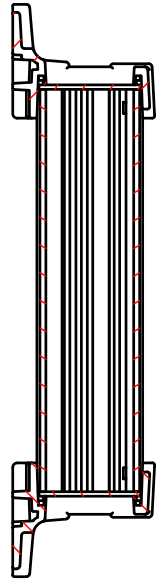

構成内容 / Components				
No.	名称 / Part name	数量 / Pcs	材質 / Material	色・表面処理 / Color・Finish
1	パネル / Panel	2	アルミ板 / Aluminium A1100 t=1.5	シルバーアルマイト, ブラックアルマイト / Silver, Black Anodized
2	上カバー / Top cover	1	アルミ押出材 / Extruded aluminium A6063S-T5	シルバーアルマイト, ブラックアルマイト / Silver, Black Anodized
3	下カバー / Bottom cover	1	アルミ押出材 / Extruded aluminium A6063S-T5	シルバーアルマイト, ブラックアルマイト / Silver, Black Anodized
4	フランジフレーム / Flanged frame	2	PC+ABS樹脂 / Polycarbonate-ABS UL94V-0	塗装無: ブラック, グレー / Black, Gray 塗装付: ネイビー / Navy
5	取付ビス(M3×10 六角穴付) / Screw	8	ステンレス / Stainless steel	無処理 / Unfinished

色仕様(型番末尾□□) / Color type (End of product number□□)		
記号 / Code	上下カバー / Cover	フレーム / Flanged frame
SB	シルバー / Silver	ブラック / Black
SG	シルバー / Silver	グレー / Gray
SN	シルバー / Silver	ネイビー / Navy
BB	ブラック / Black	ブラック / Black
BG	ブラック / Black	グレー / Gray
BN	ブラック / Black	ネイビー / Navy

B-B (1:2.5)

C-C (1:2.5)

4-M3 六角穴付ボルト
4-M3 Countersunk hole

A-A (1:2.5)

株式会社タカチ電機工業 TAKACHI ELECTRONICS ENCLOSURE CO., LTD.		品名/Title フランジ足付アルミケース アルミパネルタイプ FLANGED ALUMINIUM PANEL CASE	尺度/Scale 1:2.5
承認/Approved	検図/Checked	製図/Created	
	大江	岡本	作成日/Date 2019/03/05
			2 / 5