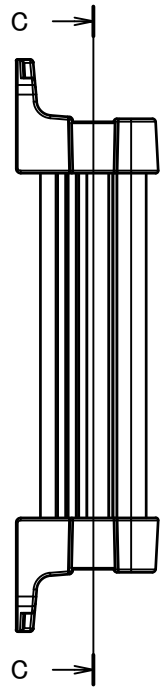

構成内容 / Components				
No.	名称 / Part name	数量 / Pcs	材質 / Material	色・表面処理 / Color・Finish
1	パネル / Panel	2	アルミ板 / Aluminium A1100 t=1.5	シルバーアルマイト, ブラックアルマイト / Silver, Black Anodized
2	上カバー / Top cover	1	アルミ押出材 / Extruded aluminium A6063S-T5	シルバーアルマイト, ブラックアルマイト / Silver, Black Anodized
3	下カバー / Bottom cover	1	アルミ押出材 / Extruded aluminium A6063S-T5	シルバーアルマイト, ブラックアルマイト / Silver, Black Anodized
4	フランジフレーム / Flanged frame	2	PC+ABS樹脂 / Polycarbonate-ABS UL94V-0	塗装無: ブラック, グレー / Black, Gray 塗装付: ネイビー / Navy
5	取付ビス(M3×10 六角穴付) / Screw	8	ステンレス / Stainless steel	無処理 / Unfinished

色仕様(型番末尾□□) / Color type (End of product number□□)		
記号 / Code	上下カバー / Cover	フレーム / Flanged frame
SB	シルバー / Silver	ブラック / Black
SG	シルバー / Silver	グレー / Gray
SN	シルバー / Silver	ネイビー / Navy
BB	ブラック / Black	ブラック / Black
BG	ブラック / Black	グレー / Gray
BN	ブラック / Black	ネイビー / Navy

B-B (1:2.5)

C-C (1:2.5)

4-M3 六角穴付ボルト
4-M3 Countersunk hole

A-A (1:2.5)

株式会社タカチ電機工業 TAKACHI ELECTRONICS ENCLOSURE CO., LTD.		品名/Title フランジ足付アルミケース アルミパネルタイプ FLANGED ALUMINIUM PANEL CASE	尺度/Scale 1:2.5
承認/Approved	検図/Checked	製図/Created	
	大江	岡本	作成日/Date 2019/03/05
			2 / 5